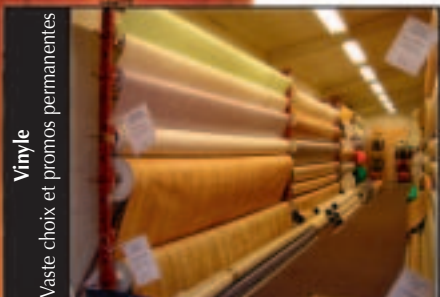

Bienvenue

AU PARC DU DÉCOR - PARC DU TAPIS

Le Parc du tapis à Gerpinnes, vous connaissez ? Retenez bien l'adresse. Mais oubliez le nom : dernièrement, en effet, le Parc du tapis est devenu Parc du Décor. Cette nouvelle appellation s'est imposée peu à peu, au fil du temps ; elle reflète en effet des changements survenus eux aussi au fil du temps. Un petit rappel de l'histoire de l'entreprise s'impose pour mieux comprendre. Une histoire qui remonte à 1974, date de la création par Madame Delafontaine, d'un magasin qui vendait alors principalement des tapis, carpettes et moquette, d'où l'appellation "Parc du tapis". En 1982, c'est son fils, Alain Delafontaine, qui reprend le commerce, en élargissant et en diversifiant considérablement la gamme de produits : à côté des tapis, il propose aussi des peintures, des papiers-peints, des vinyles, des parquets... une gamme de produits qui n'a pas cessé de s'étendre pour répondre au mieux à la demande des clients. Aujourd'hui, s'y ajoutent encore des revêtements de sol et de murs, des rideaux, des stores... En un mot tous les produits qui composeront le décor de votre home. Nous avons dit décor ? Quand on vous disait qu'un nouveau nom s'imposait. "Parc du Décor" reflète au mieux la gamme immense des produits que l'on peut découvrir aujourd'hui en arpentant les 400 m² de la superbe salle d'exposition du magasin.

Une gamme toujours plus riche de coordonnés pour vos murs

Car c'est bien de décor qu'il s'agit. De votre décor de tous les jours. Celui des murs, des sols et des fenêtres de votre "home sweet home". Rien ne manque ici pour en faire un nid douillet, adapté à vos envies, à vos besoins, et à votre budget.